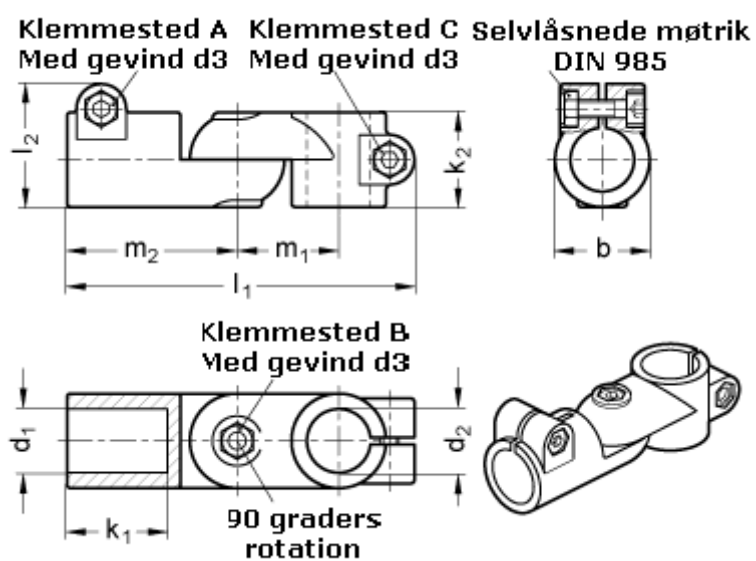

Varenummer: 20284B25B25T2SW  
Beskrivelse: E+G laskeforbindelse  
GN284-B25-B25-T-2-SW

## Mål

b = 40	m1 = 43
d1 = B25	m2 = 72
d2 = B25	
d3 = M 8	
k1 = 42.5	
k2 = 40	
l1 = 147	
l2 = 52.0	